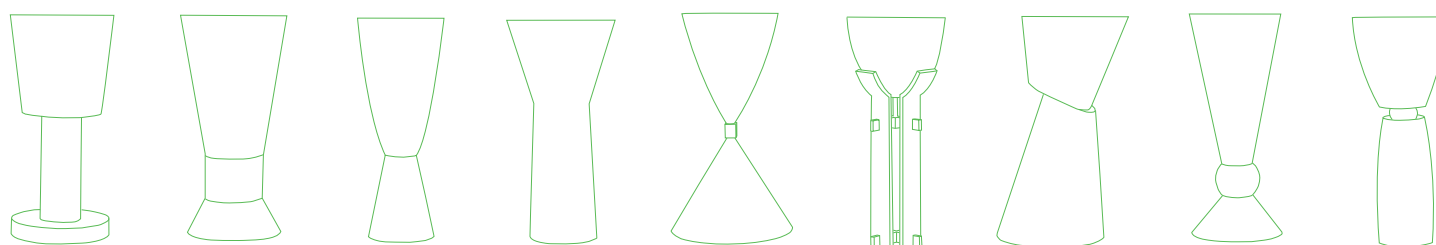

Vasa Sacra

9 Kelche 9 Silberschmiede

Clemens Stier

Karen Fuss

Camilla Bell

Ruth Rittweger

Elisabeth Weber

Daniel Snaider

Christiane Weller

Ismael Conde Ruiz

Lena Rothbrust

Zur Ausstellungseröffnung von "Vasa Sacra" am Sonntag dem 1. März 2009 um 10 Uhr in der St. Stephan Kirche laden wir sie herzlich ein.

Eröffnung im Gottesdienst

von **Dekan Dr. Günter Breitenbach**

Mit anschließender Einführung

in die Ausstellung von **Bruno Sievering**

Mit freundlicher Unterstützung
der Staatlichen Zeichenakademie Hanau

Ausstellung 1. März bis 13. April

Öffnungszeiten So. 11 - 13 Uhr
Mi. 18 - 20.30 Uhr

ST. Stephan Kirche
Zwinger 3c
97070 Würzburg